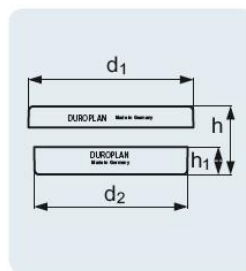

Чашки Петри для ручного посева (стеклянные)

▼ Поставщик: Duran Group (EC)

№ заказа			Диаметр макс, мм	Высота, в сборе, мм	Секции	Примечание	
217554101	-	10	60	22	без секций	Из боросиликатного стекла типа I по USP (марка DUROPLAN). Без вентиляционных отверстий.	
217554307	-	10	80	22	без секций		
217554607	-	10	100	17	без секций		
217554804	-	10	100	22	без секций		
217555106	-	10	120	22	без секций		
217555303	-	10	150	32	без секций		
237553903	-	10	40	12	без секций	Из натрий-кальциевого стекла (марка STERIPLAN). Без вентиляционных отверстий.	
237554008	-	10	60	15	без секций		
237554025	-	10	80	15	без секций		
1184071	-	10	90	15	без секций		
237554505	-	10	100	10	без секций		
237554608	-	10	100	15	без секций		
237554805	-	10	100	20	без секций		
237555107	-	10	120	20	без секций		
237555201	-	10	150	25	без секций		
237555604	-	10	180	30	без секций		
237555904	-	10	200	30	без секций		
237556103	-	10	200	45	без секций		
217504808	-	10	100	20	2 секции		Из боросиликатного стекла типа I по USP Без вентиляционных отверстий.
217534802	-	10	100	20	3 секции		
217524801	-	10	100	20	4 секции		